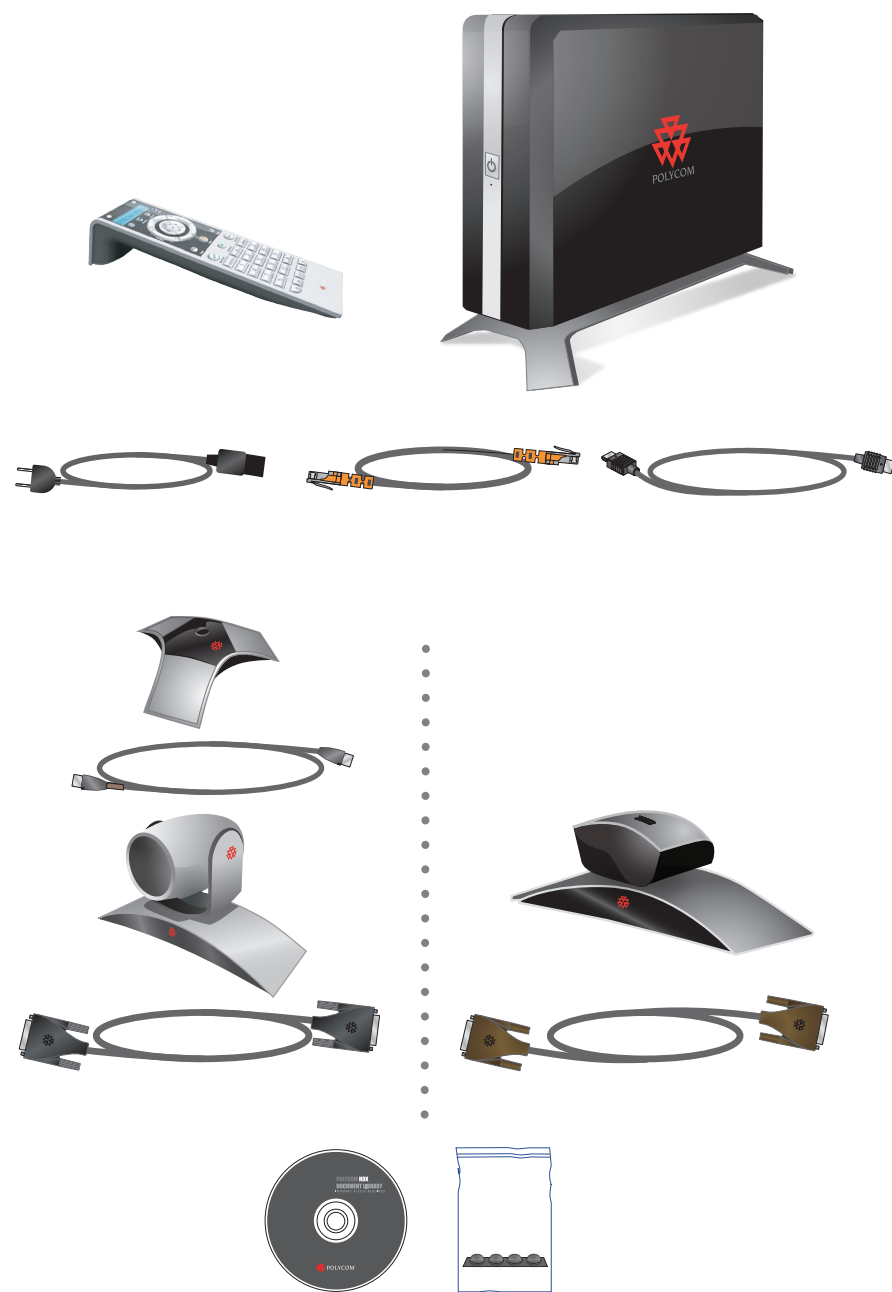

Setting up the Polycom® HDX™ 6000 Series System

Minimum Setup

Installation des éléments de base
Instalación necesaria
Instalação básica

Grundinstallation
Installazione necessaria
Nødvendig oppsett

Minimális beállítások
Konfiguracja minimalna
Необходимая настройка

必須設定
标准设置
必要設定
필수 설정

Optional Setup

Installation de l'équipement optionnel Einrichten der optionalen Ausrüstung
 Instalación del equipo optativo Installazione delle apparecchiature opzionali
 Instalação do equipamento opcional Valgfritt oppsett